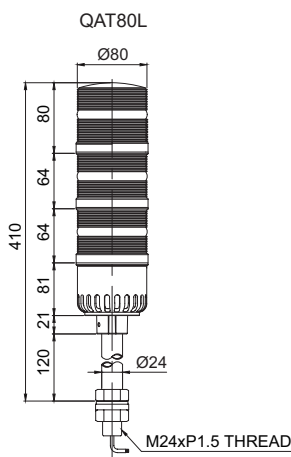

신호선/ 부저선 전류(1단 기준)

전압	신호선 전류	부저선 전류
DC12V	0.200A	0.040A
DC24V	0.100A	0.075A

음색 세부 사양

내장음	음색	채널	음량
부저1음	장음 (삐~~~~)	Ch1	Max.95dB
부저2음	단음 (삐~삐~삐~삐~)	Ch1	

외형도

(단위 : mm)

모델선정

QAT80L	-	3	-	12/24	-	RAG
[형번]		[단수]		[전압]		[색상]
· QAT80L		· 3-3단		· 12/24-DC12V~24V		● R-적
· QAT80L-BZ						● A-황
· QAT80LF						● G-녹
· QAT80LF-BZ						