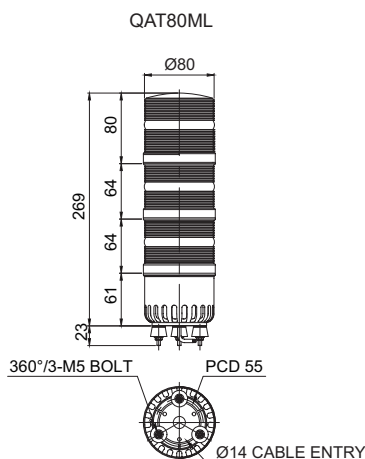

외형도

(단위 : mm)

모델선정

QAT80ML	-	3	-	12/24	-	RAG
[형번]		[단수]		[전압]		[색상]
· QAT80ML		· 3-3단		· 12/24-DC12V~24V		● R-적
· QAT80ML-BZ						● A-황
· QAT80MLF						● G-녹
· QAT80MLF-BZ