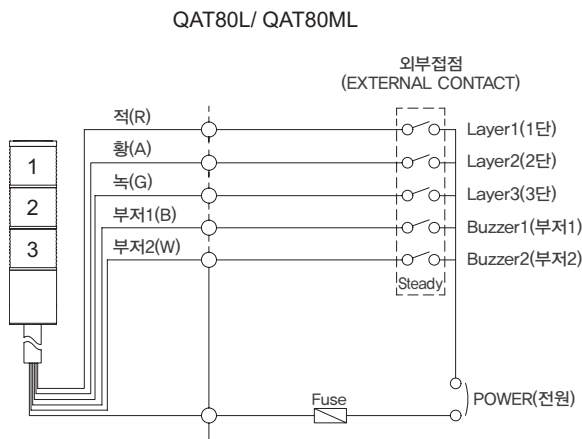

QAT80(M)L

외경 80mm LED 점등/점멸형 타워램프

 **결선도**

· 외부접점을 이용할 경우 아래와 같이 결선하시기 바랍니다.

외부접점 이용

DC 점등/점멸형

경고등/
표시등/
적응식
경고등

표시등&
전자 혼/
시그널폰